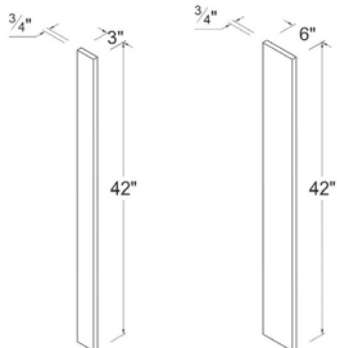

Shoe Molding

Item Code	L
SHM	96

Item Code
F342
F642