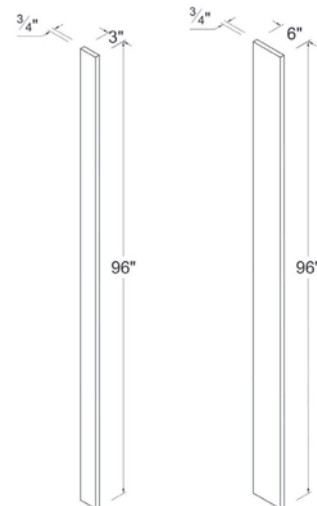

Filler

Item Code
F396
F696